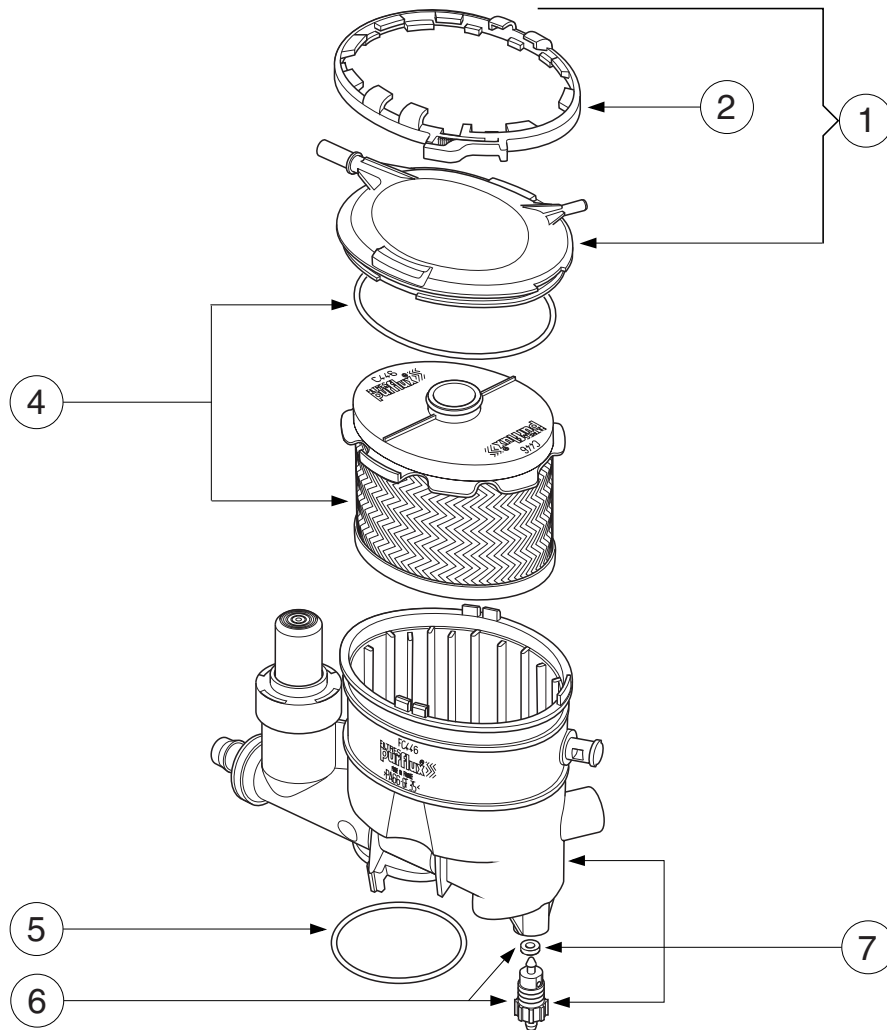

**FILTRES A GAZOLE / DIESEL FILTERS / KRAFTSTOFF-FILTER
FILTRI GASOLIO / FILTROS DE GAS-OIL**

		FC 446
1	Couvercle	P 486
2	Collier	P 471
4	Cartouche	C 446
5	Joint d'embase	P 478
6	Kit vis de purge	P 408
7	Cuve	P 470